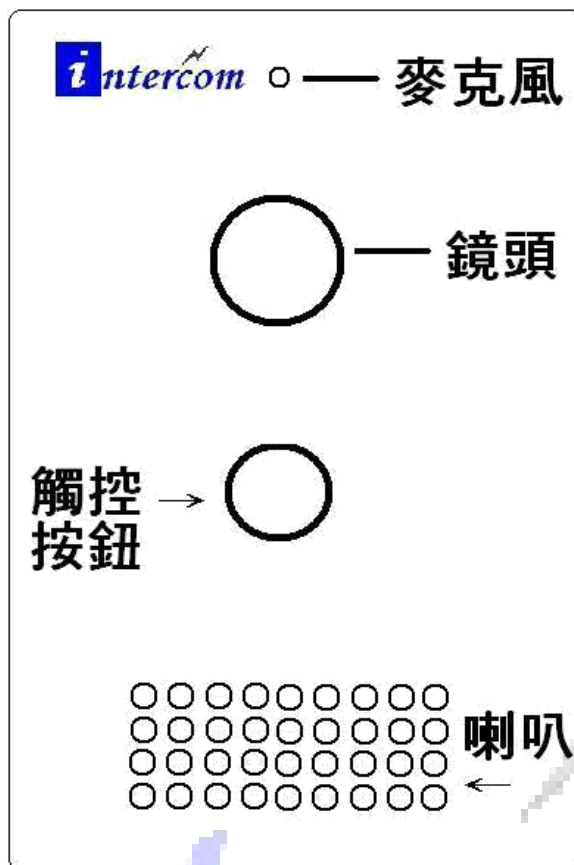

PH-67/67C 玄關機操作說明

☆☆ 操作方式 ☆☆

- 1、按下呼叫鍵即可呼叫通話
- 2、通話 2 分鐘後自動掛斷